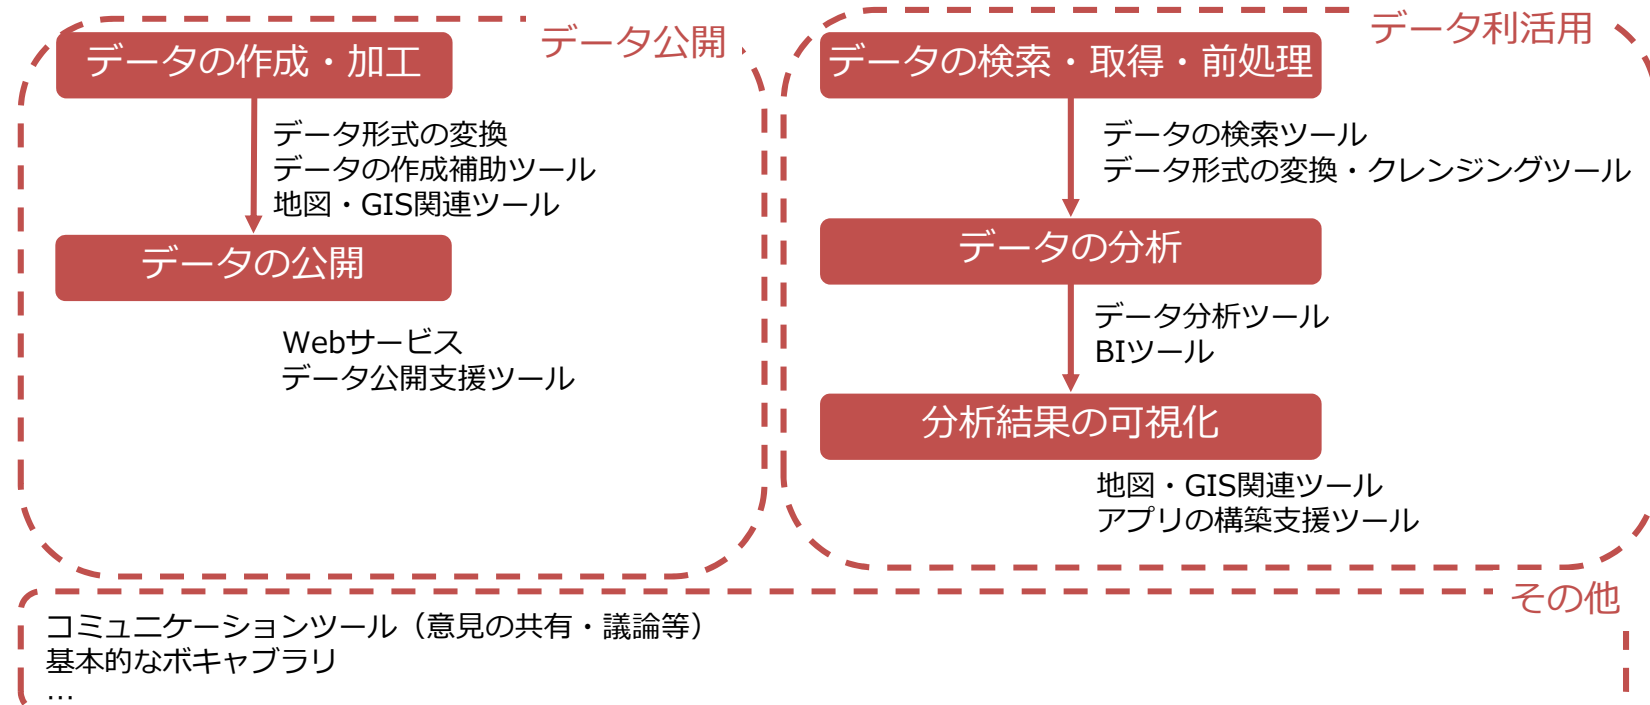

■ 内容

- ▶ オープンデータの利活用・公開に有用なツール群や、地方創生に寄与するツール群をまとめる。
 ☆ツールの利用例を示すために、必要に応じてサンプルプログラムを用意する。

データの利活用・公開に有用なツール集の構成案

※VLED 2015年度第2回技術委員会資料2-3を一部修正

1. はじめに

- ▶ 本書の目的・想定読者・構成を説明する。

2. 有用なツール集

1. データ検索ツール
2. データ形式変換ツール
3. 地図・GIS関連ツール
4. Webサービス
5. データ公開支援ツール
6. データ分析・解析ツール
7. BIツール
8. その他

前頁の分析により、ツールを
この8種類に分類・整理

掲載したツール

1. データ検索ツール

ツール名	概要
LOD4ALL	Linked Open Data(LOD)と呼ばれるコンピュータ処理しやすい形で公開されているオープンデータを対象とした検索エンジン。

2. データ形式変換ツール

ツール名	概要
表からRDF	CSVやExcelで作成された表形式のデータを、共通語彙基盤（IMI）のコア語彙を利用したRDF及びXMLで表現される構造化データに変換するツール。
SmallPdf	PDFと各種ファイルの形式をWeb上で変換するツール。
nkf	ネットワークでメールやニュースの読み書きをするために作られた、漢字コードの変換フィルタ。
IBM Watson™ Document Conversion サービス	ドキュメントを処理し、変換・分割・整形などの基本的なコンテンツ管理機能を提供するサービス。
Talend	データベース、ファイル、クラウド、ビッグデータ等のさまざまなデータソースからターゲットへのデータ抽出、加工、格納を実現するデータ連携基盤。

掲載したツール

3. 地図・GISツール

ツール名	概要
地理院地図	地形図、写真、標高、地形分類、災害情報等、国土地理院が捉えた日本の国土の様子を発信するウェブ地図。
地理院マップシート	「住所」が入った帳票情報(ExcelやCSV等)を簡単に地理院地図に表示させ見える化できるツール。
QGIS	地理空間情報の作成・編集・可視化・分析・公開をするためのツール。
OpenStreetMap	道路地図などの地理情報データを誰でも利用できるよう、フリーの地理情報データを作成することを目的としたプロジェクト。
GISApシリーズ	
GISAp Standard	スタンドアロンやローカルネットワークで利用できるGISパッケージ。標準的なGIS機能に加えて地理的な分析支援が可能。
GISAp SmartForm	Excelで管理している情報をシステム化し、帳票出力等の業務支援を目的とした汎用台帳パッケージ。
GISAp Web	Webブラウザのみで動作可能なGISパッケージ。

掲載したツール

8. その他の有用なツール

ツール名	概要
IBM Watson™ Dialog サービス	自然言語による対話の仕組みを提供し、コンテキストによってユーザーの質問の理解を深めたり、手順を追ったガイドを可能にしたりするサービス。
Watson API	IBM Watsonを活用した新しいアプリケーションの開発に使われるインタフェース。
ソーシャル・データ・レポート・サービス	Twitter（ツイッター）の投稿情報をキーワード検索・収集し、定型的なレポートを生成・提供するサービス。