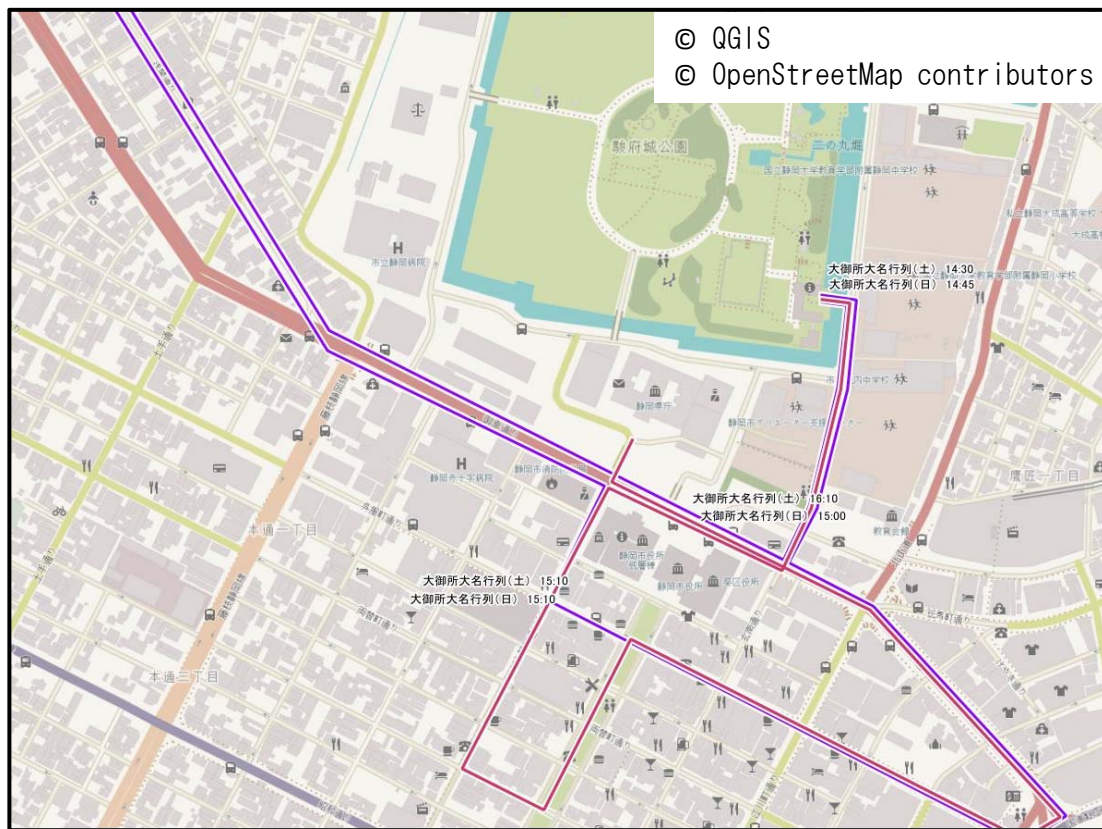

- ・ イベントに伴う道路規制情報を合わせてデータ提供
- ・ 天気（晴天／雨天）で変わるイベントを切替え可能に
- ・ 大型イベントに特化 多言語提供しやすく
- ・ 事前にデータ構築 毎年開催イベントは微調整対応

大型イベントの検討例（静岡まつり）

ポリゴン イベント会場

静岡まつり ポリゴン 検討資料

大型イベントの検討例（静岡まつり）

ライン 大御所花見行列ルート

日付別のルート、到達予定時間をルートに付与など検討