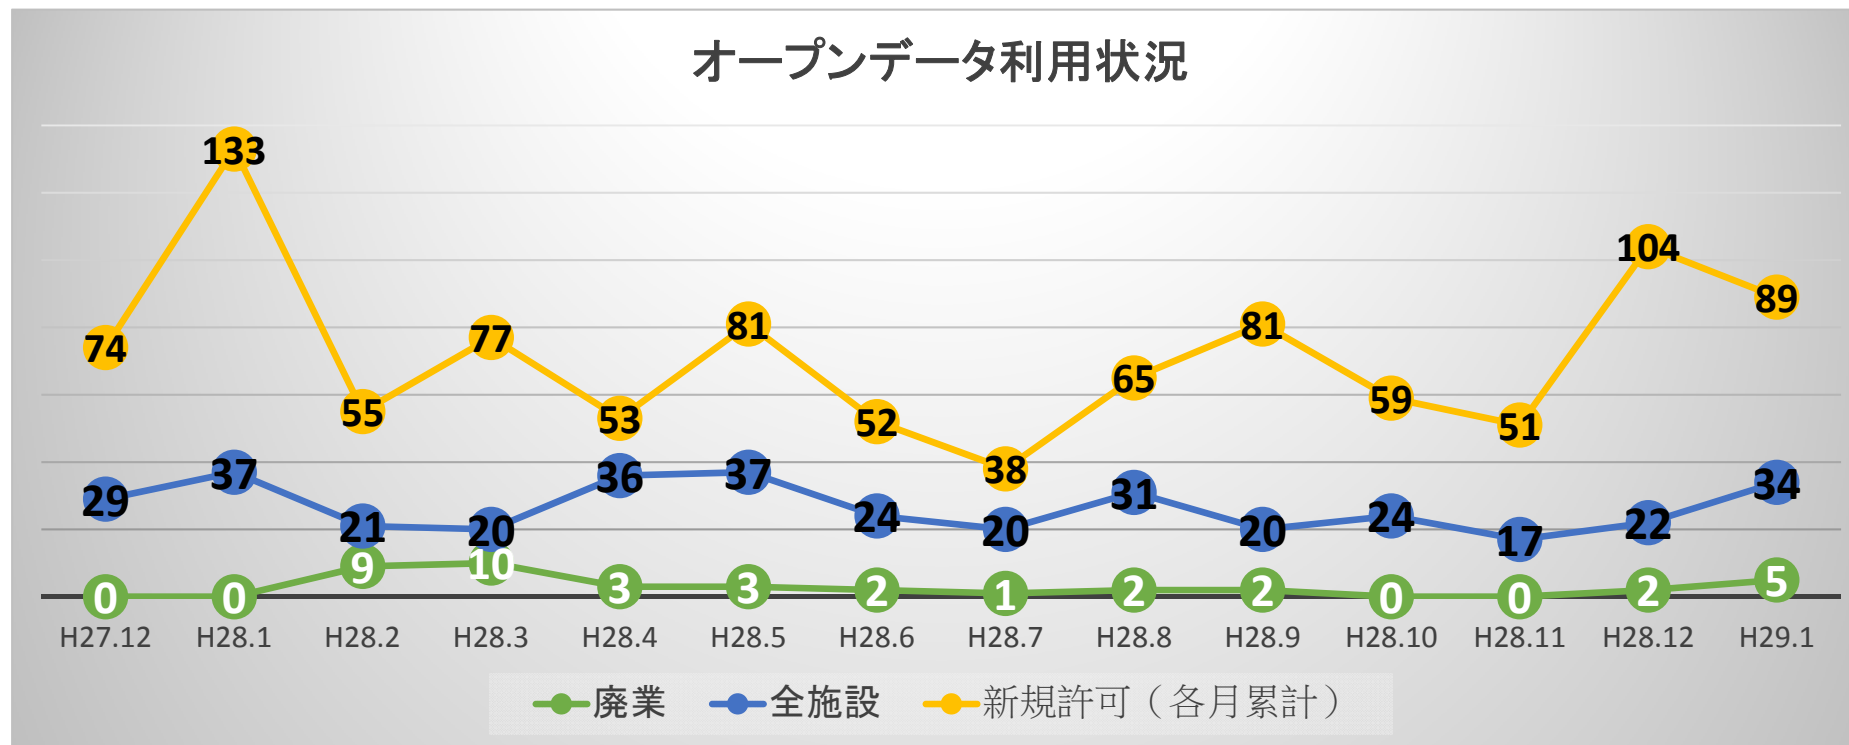

食品衛生関係営業許可とは

- 食品衛生法第52条第1項により、34業種（施行令第35条）については都道府県知事の許可を受けなければならない。
許可は、5年を下らない有効期間が付され、引き続き営業を行う場合は、更新手続きが必要となる。
- 34業種 飲食店営業・喫茶店営業・菓子製造業…等
都道府県知事は、34業種をさらに細分した業種別に基準を制定することができ、許可範囲を制限している。
例) 飲食店営業（一般食堂）⇔ 飲食店営業（露店）
- 静岡市における許可関連件数（平成27年度）

新規許可	1,484件	継続許可	1,466件
廃業施設	1,475件		

提供している種別とオープンデータ利用状況

- ・ 食品衛生関係営業許可台帳（新規許可施設） 【月1回】
- ・ 食品衛生関係営業許可台帳（許可全施設） 【年1回】
- ・ 食品衛生関係営業許可廃業台帳 【年1回】

食品衛生営業関係許可に係る情報公開請求件数

オープンデータ提供の効果

情報公開請求件数の減少

情報公開請求に係る事務時間の削減