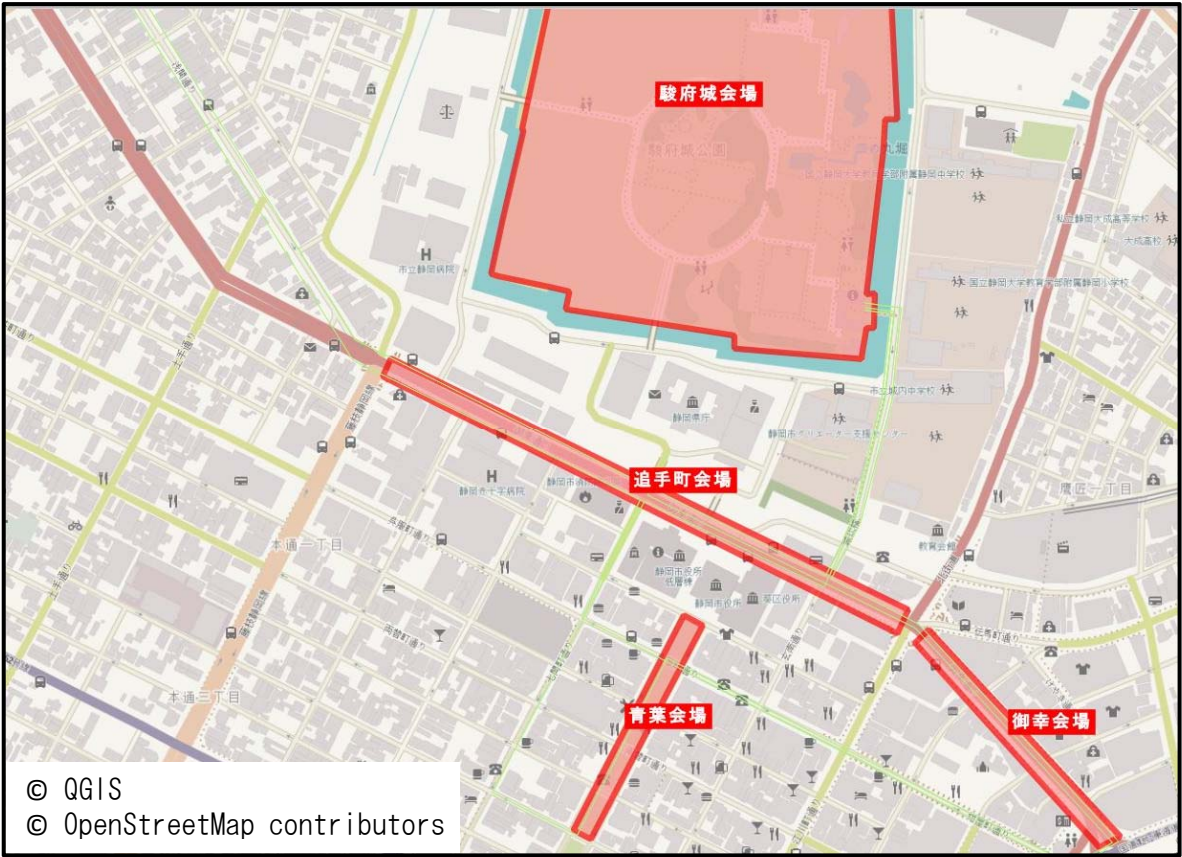

←しずみちinfo API属性一覧(例) 解決すべき課題

- ・ HP掲載写真のオープンデータの取扱いをどうするか
- ・ 開催日の考え方をどうするか

大型イベントデータのAPI提供

■ 大型イベントはイベントカレンダーと別方式でAPI提供

【イベントカレンダーと切り離す考え方】

- ・ GEOデータでパンフレットのようなイベント提供
データのそれぞれに情報を持たせることを想定

大きな広いエリアのイベント会場は	ポリゴン
祭りの神輿ルートやマラソンコースは	ライン
観光案内、トイレ、パフォーマンス場所などは	ポイント

- ・ イベントに伴う道路規制情報を合わせてデータ提供
- ・ 天気（晴天／雨天）で変わるイベントを切替え可能に
- ・ 大型イベントに特化 多言語提供しやすく
- ・ 事前にデータ構築 毎年開催イベントは微調整対応

大型イベントの検討例（静岡まつり）

ポリゴン イベント会場

静岡まつり ポリゴン 検討資料

大型イベントの検討例（静岡まつり）

ライン 大御所花見行列ルート

日付別のルート、到達予定時間をルートに付与など検討