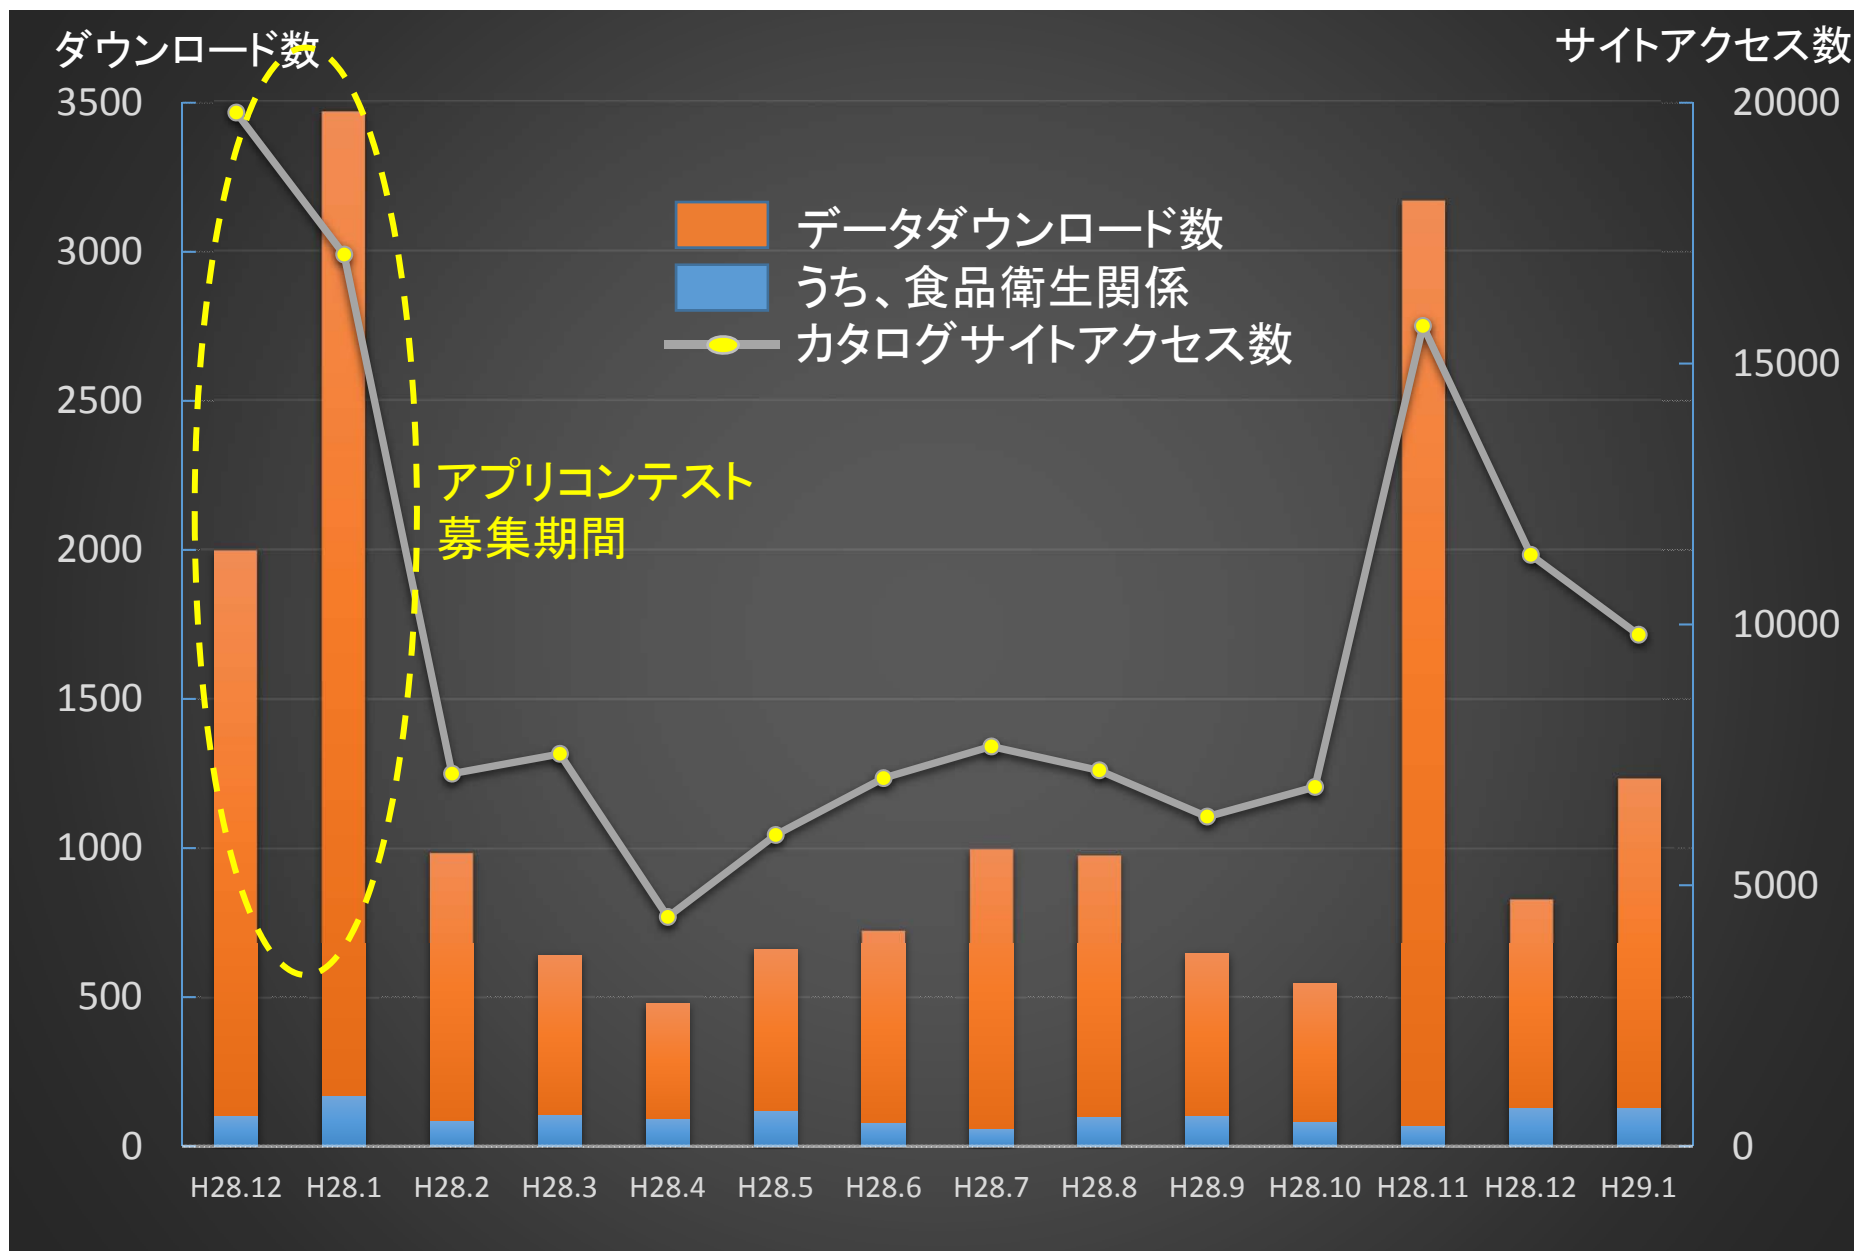

新規許可	1,484件	継続許可	1,466件
廃業施設	1,475件		

提供している種別とオープンデータ利用状況

- ・ 食品衛生関係営業許可台帳（新規許可施設） 【月1回】
- ・ 食品衛生関係営業許可台帳（許可全施設） 【年1回】
- ・ 食品衛生関係営業許可廃業台帳 【年1回】

食品衛生営業関係許可に係る情報公開請求件数

オープンデータ提供の効果

情報公開請求件数の減少

情報公開請求に係る事務時間の削減

業務の効率化

<情報公開処理事務に係る処理時間>

1件あたり 約3.0時間

内訳：受付・抽出事務 約1.0時間、決裁事務 約1.0時間、提供事務 約1.0時間

年間100件減少 → 約300時間の効率化

<参考> オープンデータカタログサイト利用状況

<参考> オープンデータカタログサイト利用状況（各月Top10）

順位	H27.12		H28.1		H28.2		H28.3		H28.4	
	ファイル名	件数	ファイル名	件数	ファイル名	件数	ファイル名	件数	ファイル名	件数
1	しずまえおさかな処 マップ 掲載飲食店	56	H27.12食品衛生関係営 業新規許可施設	47	H28.1食品衛生関係営 業新規許可施設	22	H28.2食品衛生関係営 業新規許可施設	31	食品衛生関係営業許可 全施設（H28.3.31現在）	36
2	路上喫煙禁止エリア マップ_pdf	37	食品衛生関係営業許可 全施設（H27.3.31現在）	37	食品衛生関係営業許可 全施設（H27.3.31現在）	21	食品衛生関係営業許可 全施設（H27.3.31現在）	20	H28.3食品衛生関係営 業新規許可施設	35
3	葵区ヒヤリハットマッ プ	33	葵区ヒヤリハットマッ プ	25	委託契約等に係る競争 入札参加資格認定者名 簿	19	H28.1食品衛生関係営 業新規許可施設	17	H28.1食品衛生関係営 業新規許可施設	9
4	オープンデータサイト 利用状況_csv	32	静岡市の主要観光地の 画像データ	24	オープンデータサイト 利用状況_csv	13	病院台帳	11	H28.2食品衛生関係営 業新規許可施設	9
5	H27.11食品衛生関係営 業新規許可施設	32	価格調査結果（結果 データ）_pdf	20	葵区ヒヤリハットマッ プ	13	H27.1-12食品衛生関係 廃業施設（H28.1.31現 在）	10	航空写真オルソ画像 データH26静岡市索引 図_A3_130k	7
6	食品衛生関係営業許可 全施設（H27.3.31現在）	29	H27.11食品衛生関係営 業新規許可施設	19	三保松原(1)_JPG	9	委託契約等に係る競争 入札参加資格認定者名 簿	9	静岡市中央卸売市場 年報データ 平成27年 _CSV	7
7	価格調査結果（結果 データ）_pdf	27	市内の公共施設におけ るAED配置状況	18	しぞーかおでん (1)_JPG	9	静岡市中央卸売市場 年報データ 平成27年 _CSV	9	シズカアプリコンテス ト作品一覧	6
8	観光交流客数_pdf	21	静岡市内で死亡事故等 の重大事故が多発して いる箇所図	16	H27.1-12食品衛生関係 廃業施設	9	静岡市中央卸売市場 月報データ 平成28年 2月分_csv	9	静岡市の主要観光地の 画像データ	6
9	H27.11月期オープン データアクセスTOP1 0_csv	20	静岡市交通事故対策計 画箇所リスト	14	観光交流客数_pdf	8	葵区ヒヤリハットマッ プ	9	大気汚染防止法及び条 例の特定施設_xls	6
10	休日当番医（平成27年 12月）_csv	20	静岡市中央卸売市場 年度報データ 平成26 年度_csv	13	H27.12食品衛生関係営 業新規許可施設	8	平成27年度固定資産税 概要調書	8	浸水した場合に想定さ れる水深SBNファイル _dbf	6