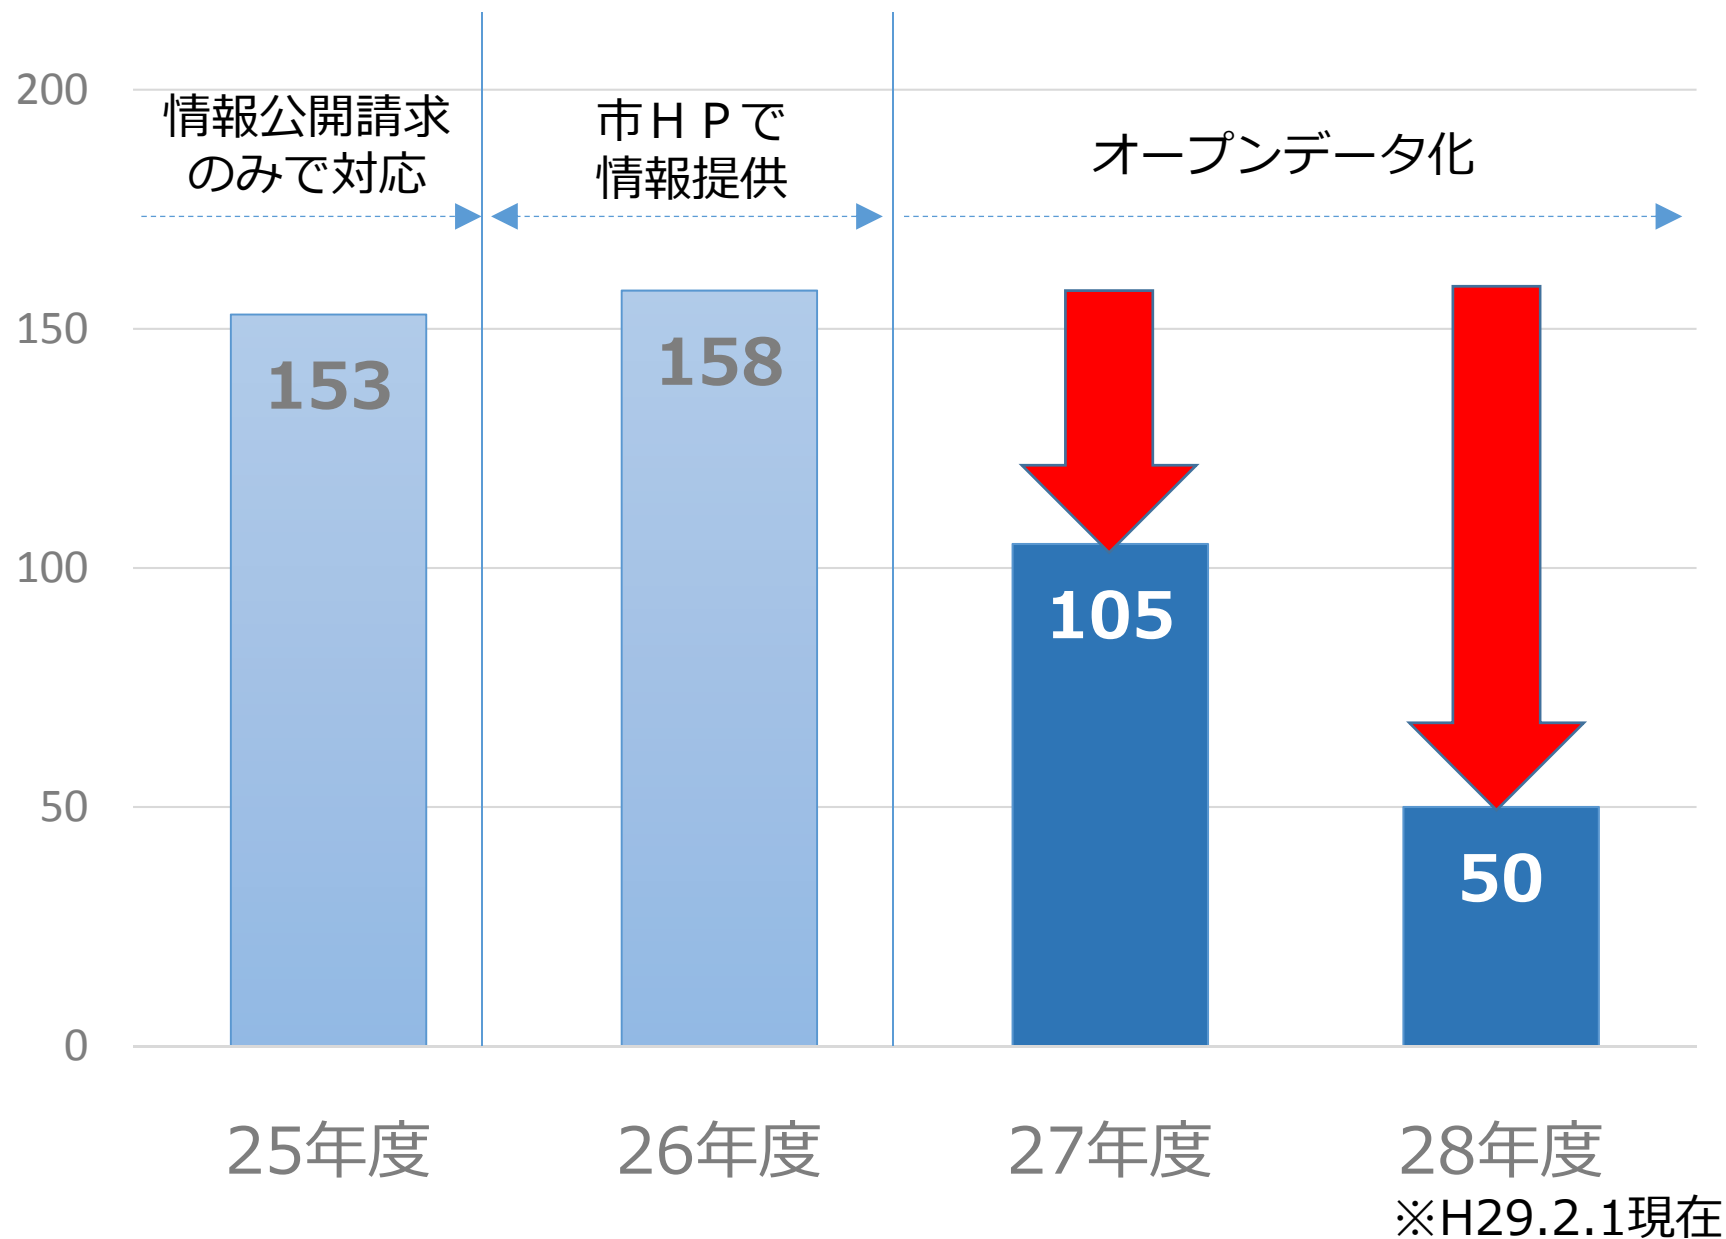

食品衛生関係営業許可とは

- 食品衛生法第52条第1項により、34業種（施行令第35条）については都道府県知事の許可を受けなければならない。
許可は、5年を下らない有効期間が付され、引き続き営業を行う場合は、更新手続きが必要となる。
- 34業種 飲食店営業・喫茶店営業・菓子製造業…等
都道府県知事は、34業種をさらに細分した業種別に基準を制定することができ、許可範囲を制限している。
例) 飲食店営業（一般食堂）⇔ 飲食店営業（露店）
- 静岡市における許可関連件数（平成27年度）

新規許可	1,484件	継続許可	1,466件
廃業施設	1,475件		

提供している種別とオープンデータ利用状況

- ・ 食品衛生関係営業許可台帳（新規許可施設） 【月1回】
- ・ 食品衛生関係営業許可台帳（許可全施設） 【年1回】
- ・ 食品衛生関係営業許可廃業台帳 【年1回】

食品衛生営業関係許可に係る情報公開請求件数

オープンデータ提供の効果

情報公開請求件数の減少

情報公開請求に係る事務時間の削減