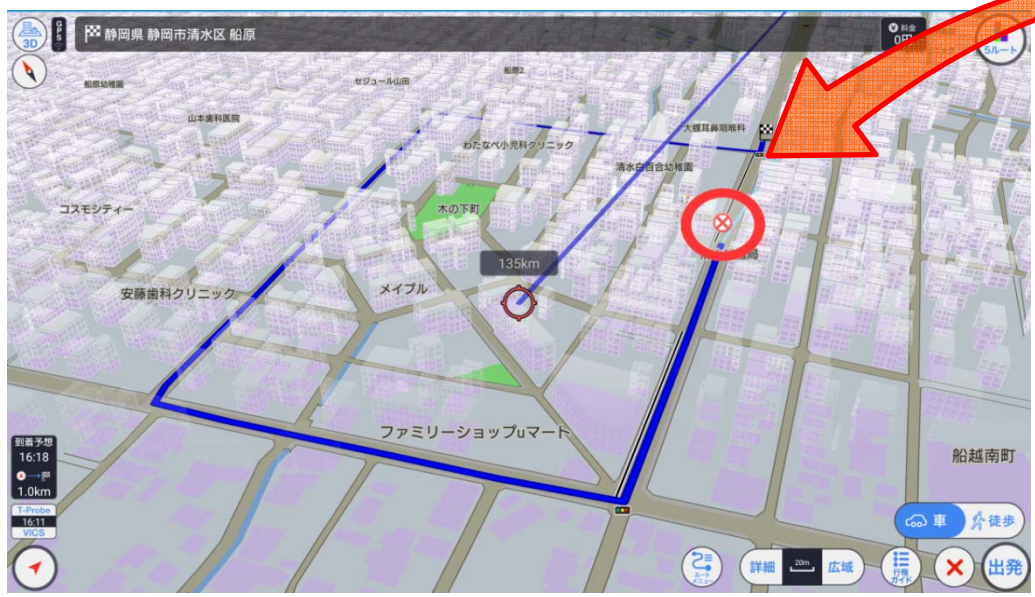

### 「しずみちinfo」のデータ提供方式について

- RestfulなAPI データ提供は世界の主流方式
- GeoJSON形式で提供 位置情報（GEOデータ）有
- 動的データのリアルタイム提供が可能

しずみちinfoに登録されたデータは自動的にオープンデータ  
いかにストレスなく、利用できるかが鍵

説明用 WikiのURL

利用を考えサンプルコード準備

<http://opendata-api-wiki-dot-shizuokashi-road.appspot.com/>

## T-connectナビで 静岡市道路情報をもとに リアルタイムでルート検索するアプリの試作開発

将来、アプリケーションの運用が実現できれば  
ナビプローブの通行実績解析による通行可・不可判断に加え  
自治体発信の災害・道路規制情報をリアルタイムに取り込み可能

しずみちinfo  
道路規制情報を  
リアルタイムに取り込み

道路規制情報を考慮  
回避するルートを探索

© トヨタIT開発センター  
© ゼンリンデータコム