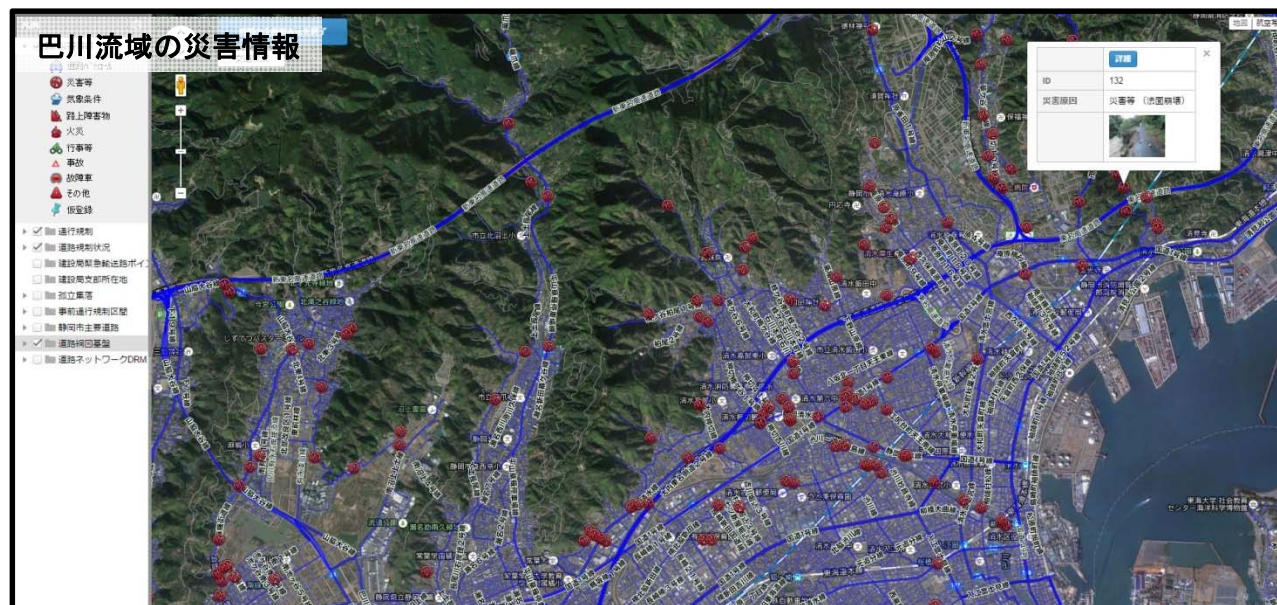

## ■ 市内の道路における 通行情報 などの管理を行うGIS

通常時

工事などの通行規制情報の管理

災害時・異常気象時

災害情報の収集や通行規制情報の共有

【しずみちinfo一般公開サイト】

<https://shizuokashi-road.appspot.com>

© Google © 2016 ZENRIN CO, LTD (Z16KC第464号)

道路 通行規制情報、災害情報を

しずみちinfoの機能のひとつ

公開サイトよりクラウド環境でリアルタイムで一般提供

クラウドにより、大規模災害時の高負荷に対応（高いスケーラビリティで対応可能）

# しずみちinfoの実運用（例）

平成26年台風18号 実際に被害があった災害情報を収集