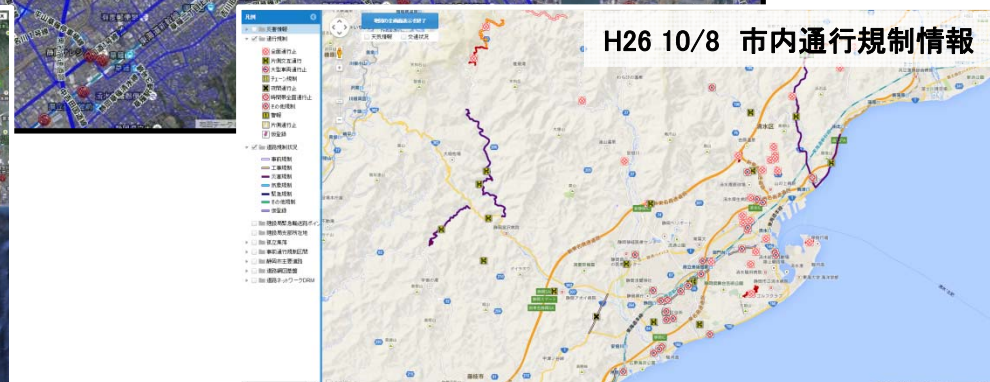

## ■ 市内の道路における 通行情報 などの管理を行うGIS

通常時

工事などの通行規制情報の管理

災害時・異常気象時

災害情報の収集や通行規制情報の共有

【しずみちinfo一般公開サイト】

<https://shizuokashi-road.appspot.com>

© Google © 2016 ZENRIN CO, LTD (Z16KC第464号)

道路 通行規制情報、災害情報を

しずみちinfoの機能のひとつ

公開サイトよりクラウド環境でリアルタイムで一般提供

クラウドにより、大規模災害時の高負荷に対応（高いスケーラビリティで対応可能）

# しずみちinfoの実運用（例）

平成26年台風18号 実際に被害があった災害情報を収集