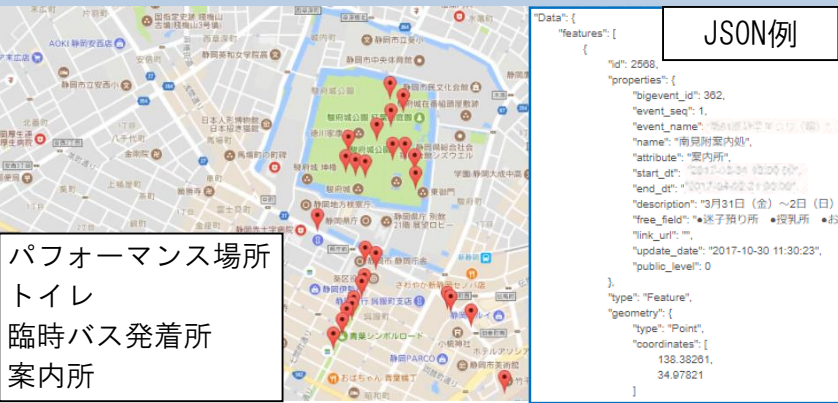

基本情報

写真

大型イベントの基本情報に紐づいて

エリア（ポリゴン）

線（ライン）

©Google ©2017 ZENRIN CO. LTD (Z17JF第005号)

ポイント

規制情報

©Google ©2017 ZENRIN CO. LTD (Z17JF第005号)

大型イベントのリアルタイム開催状況

例えば イベント当日雨が降った、もしくは雨が降る予報

API提供【イベント開催決定日時予告】

イベントの開催決定をいつ決めるのか、データ提供

API提供【イベント開催の決定事項】

通常開催

中止