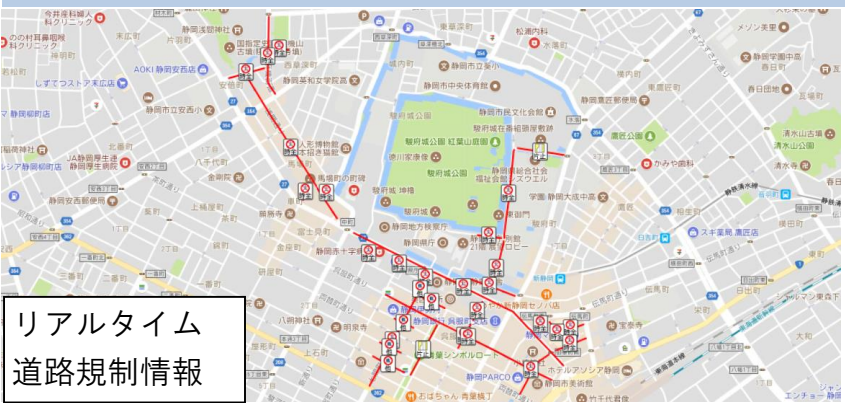

基本情報

写真

大型イベントの基本情報に紐づいて

エリア（ポリゴン）

線（ライン）

©Google ©2017 ZENRIN CO. LTD (Z17JF第005号)

ポイント

規制情報

©Google ©2017 ZENRIN CO. LTD (Z17JF第005号)

大型イベントのリアルタイム開催状況

例えば イベント当日雨が降った、もしくは雨が降る予報

API提供【イベント開催決定日時予告】

イベントの開催決定をいつ決めるのか、データ提供

API提供【イベント開催の決定事項】

通常開催

中止