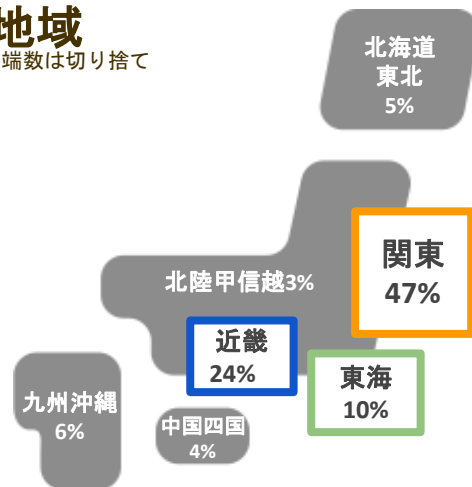

(付) 「いこーよ」の特徴

年間ユニークユーザー数
6,700万 UB

月間最大 1,220万 UB ※2019年8月

月間最小 533万 UB ※2018年12月

年間ページビュー数
5億6,900万 PV

月間最大 7,500万 PV ※2019年8月

月間最小 3,300万 PV ※2018年12月

圧倒的なリーチ量

日本の家族が80%以上が利用中

情報網羅性の高さ

登録施設数 全国 76,000件突破

強力なセグメント

親×子どもの年齢or都道府県

(付) ユーザー属性と動向

ユーザーの性別とデバイス

※端数は切り捨て

※デバイスのデータのみ
Google Analytics
2019/10/21から2019/11/20まで

閲覧者の年齢

※端数は切り捨て

子どもの年齢

※端数は切り捨て

※子どもの年齢データソース ユーザー登録者2018年調査 (アクティンディ)

閲覧地域

※端数は切り捨て

曜日別ユーザー動向 (users)