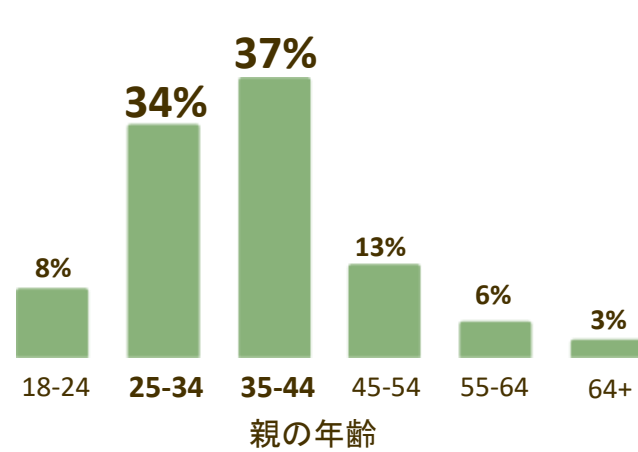

(付) 「いこーよ」の特徴

年間ユニークユーザー数
6,700万 UB

月間最大 1,220万 UB ※2019年8月

月間最小 533万 UB ※2018年12月

年間ページビュー数
5億6,900万 PV

月間最大 7,500万 PV ※2019年8月

月間最小 3,300万 PV ※2018年12月

圧倒的なリーチ量

日本の家族が80%以上が利用中

情報網羅性の高さ

登録施設数 全国 76,000件突破

強力なセグメント

親×子どもの年齢or都道府県

(付) ユーザー属性と動向

ユーザーの性別とデバイス

※端数は切り捨て

※デバイスのデータのみ
Google Analytics
2019/10/21から2019/11/20まで

閲覧者の年齢

※端数は切り捨て

子どもの年齢

※端数は切り捨て

※子どもの年齢データソース ユーザー登録者2018年調査 (アクティンディ)

閲覧地域

※端数は切り捨て

曜日別ユーザー動向 (users)