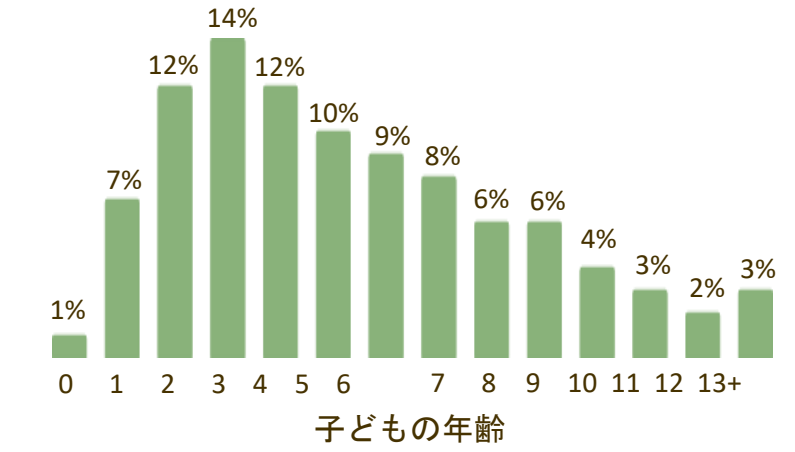

(付) 「いこーよ」の特徴

年間ユニークユーザー数
6,700万 UB

月間最大 1,220万 UB ※2019年8月

月間最小 533万 UB ※2018年12月

年間ページビュー数
5億6,900万 PV

月間最大 7,500万 PV ※2019年8月

月間最小 3,300万 PV ※2018年12月

圧倒的なリーチ量

日本の家族が80%以上が利用中

情報網羅性の高さ

登録施設数 全国 76,000件突破

強力なセグメント

親×子どもの年齢or都道府県

(付) ユーザー属性と動向

ユーザーの性別とデバイス

※端数は切り捨て

※デバイスのデータのみ
Google Analytics
2019/10/21から2019/11/20まで

閲覧者の年齢

※端数は切り捨て

子どもの年齢

※端数は切り捨て

※子どもの年齢データソース ユーザー登録者2018年調査 (アクティンディ)

閲覧地域

※端数は切り捨て

曜日別ユーザー動向 (users)