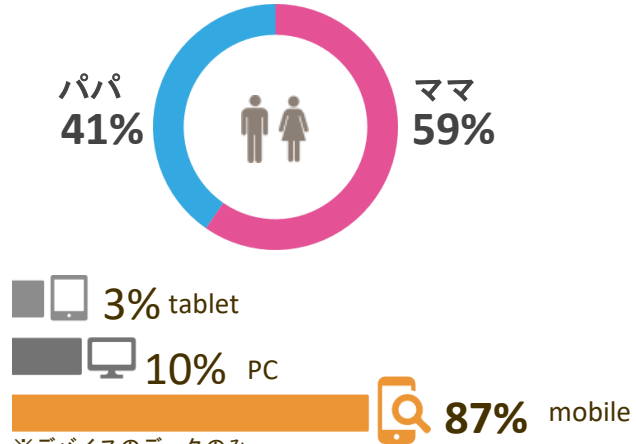

(付) 「いこーよ」の特徴

年間ユニークユーザー数
6,700万 UB

月間最大 1,220万 UB ※2019年8月

月間最小 533万 UB ※2018年12月

年間ページビュー数
5億6,900万 PV

月間最大 7,500万 PV ※2019年8月

月間最小 3,300万 PV ※2018年12月

圧倒的なリーチ量

日本の家族が80%以上が利用中

情報網羅性の高さ

登録施設数 全国 76,000件突破

強力なセグメント

親×子どもの年齢or都道府県

(付) ユーザー属性と動向

ユーザーの性別とデバイス

※端数は切り捨て

※デバイスのデータのみ
Google Analytics
2019/10/21から2019/11/20まで

閲覧者の年齢

※端数は切り捨て

子どもの年齢

※端数は切り捨て

※子どもの年齢データソース ユーザー登録者2018年調査 (アクティンディ)

閲覧地域

※端数は切り捨て

曜日別ユーザー動向 (users)